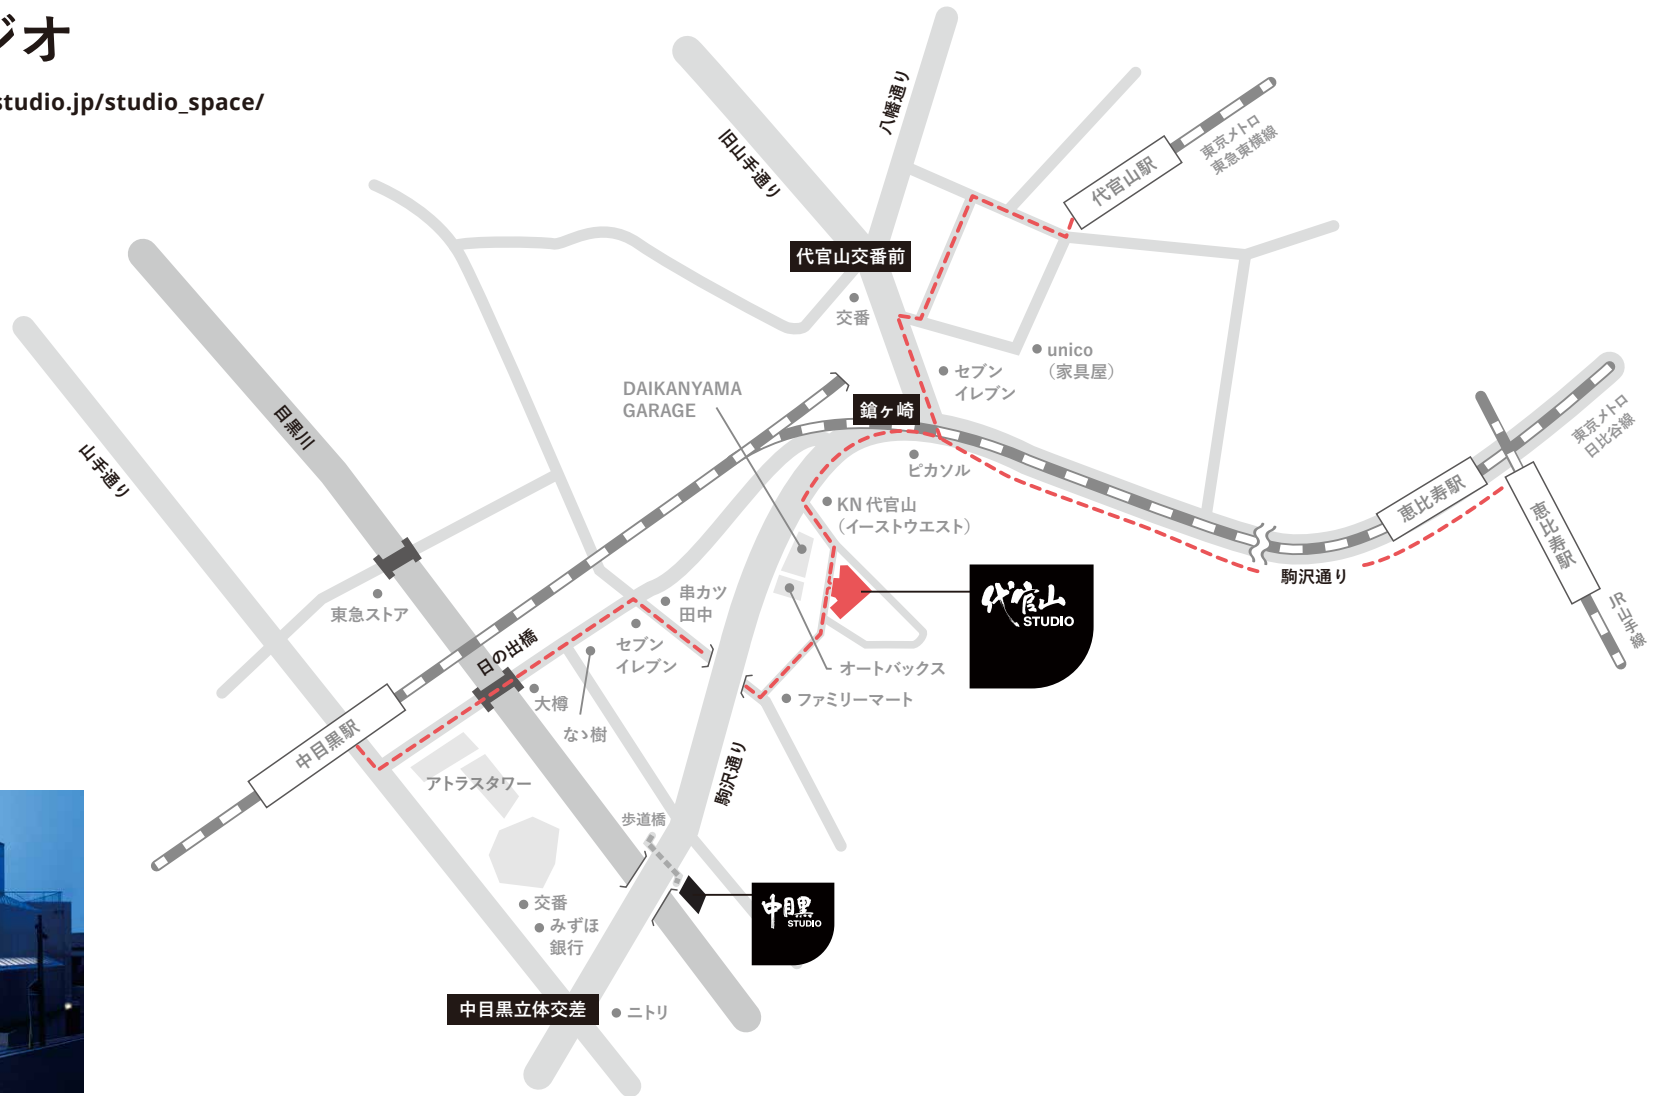

ACCESS / MAP

代官山スタジオ

https://www.daikanyamastudio.jp/studio_space/studio_daikanyama/

〒153-0061 東京都目黒区中目黒 1-2-17

TEL.03-3719-0222 FAX.03-3719-0221

* 駐車場のご利用は各スタジオ 2 台まで(5stのみ1台)とさせていただきます

■ 電車でお越しの場合

- ・ [東急東横線] 代官山駅より徒歩 5 分
- ・ [東急東横線] [東京メトロ日比谷線] 中目黒駅より徒歩 5 分
- ・ [JR] 恵比寿駅より徒歩 8 分

Google MAP

代官山スタジオ

ACCESS / MAP

代官山スタジオ

https://www.daikanyamastudio.jp/studio_space/studio_daikanyama/

お車でお越しの場合

〒153-0061 東京都目黒区中目黒 1-2-17

TEL.03-3719-0222 FAX.03-3719-0221

* 駐車場のご利用は各スタジオ 2 台まで (5stのみ 1 台) とさせていただきます

■ 電車でお越しの場合

- ・ [東急東横線] 代官山駅より徒歩 5 分
- ・ [東急東横線] [東京メトロ日比谷線] 中目黒駅より徒歩 5 分
- ・ [JR] 恵比寿駅より徒歩 8 分

Google MAP

代官山スタジオ