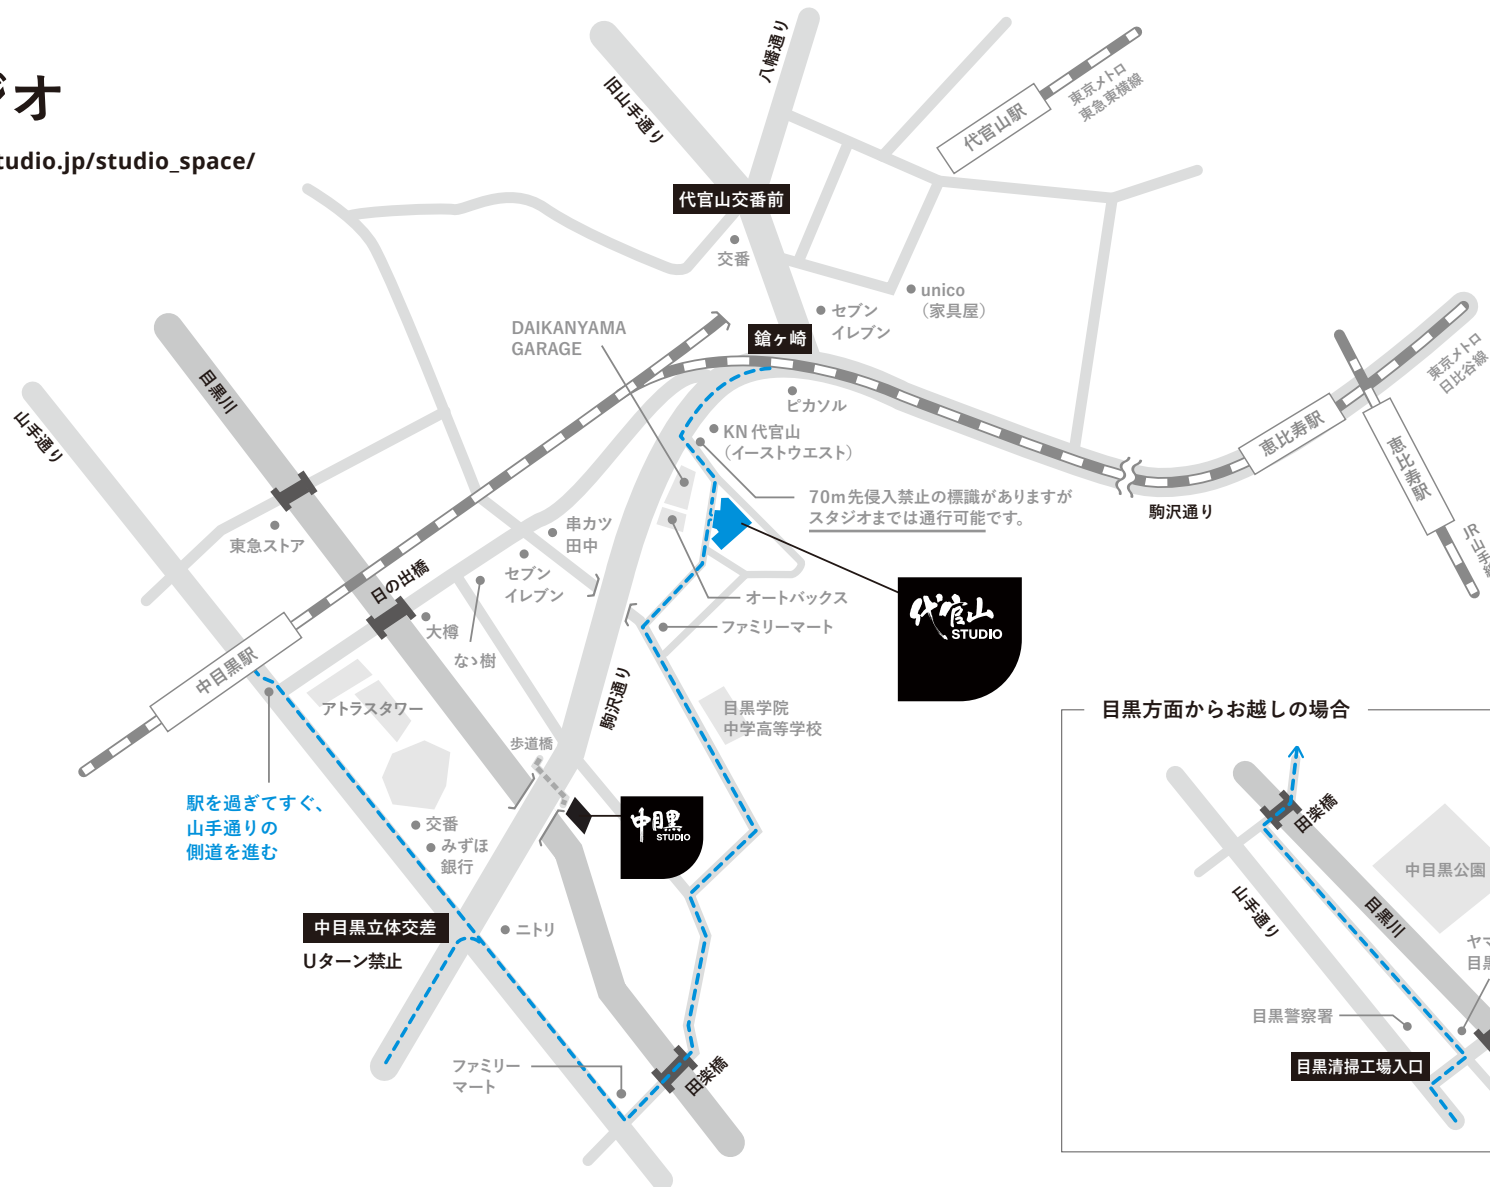

ACCESS / MAP

代官山スタジオ

https://www.daikanyamastudio.jp/studio_space/studio_daikanyama/

〒153-0061 東京都目黒区中目黒 1-2-17

TEL.03-3719-0222 FAX.03-3719-0221

* 駐車場のご利用は各スタジオ 2 台まで(5stのみ1台)とさせていただきます

■ 電車でお越しの場合

- ・ [東急東横線] 代官山駅より徒歩 5 分
- ・ [東急東横線] [東京メトロ日比谷線] 中目黒駅より徒歩 5 分
- ・ [JR] 恵比寿駅より徒歩 8 分

Google MAP

代官山スタジオ

ACCESS / MAP

代官山スタジオ

https://www.daikanyamastudio.jp/studio_space/studio_daikanyama/

お車でお越しの場合

〒153-0061 東京都目黒区中目黒 1-2-17

TEL.03-3719-0222 FAX.03-3719-0221

* 駐車場のご利用は各スタジオ 2 台まで (5stのみ 1 台) とさせていただきます

■ 電車でお越しの場合

- ・ [東急東横線] 代官山駅より徒歩 5 分
- ・ [東急東横線] [東京メトロ日比谷線] 中目黒駅より徒歩 5 分
- ・ [JR] 恵比寿駅より徒歩 8 分

Google MAP

代官山スタジオ